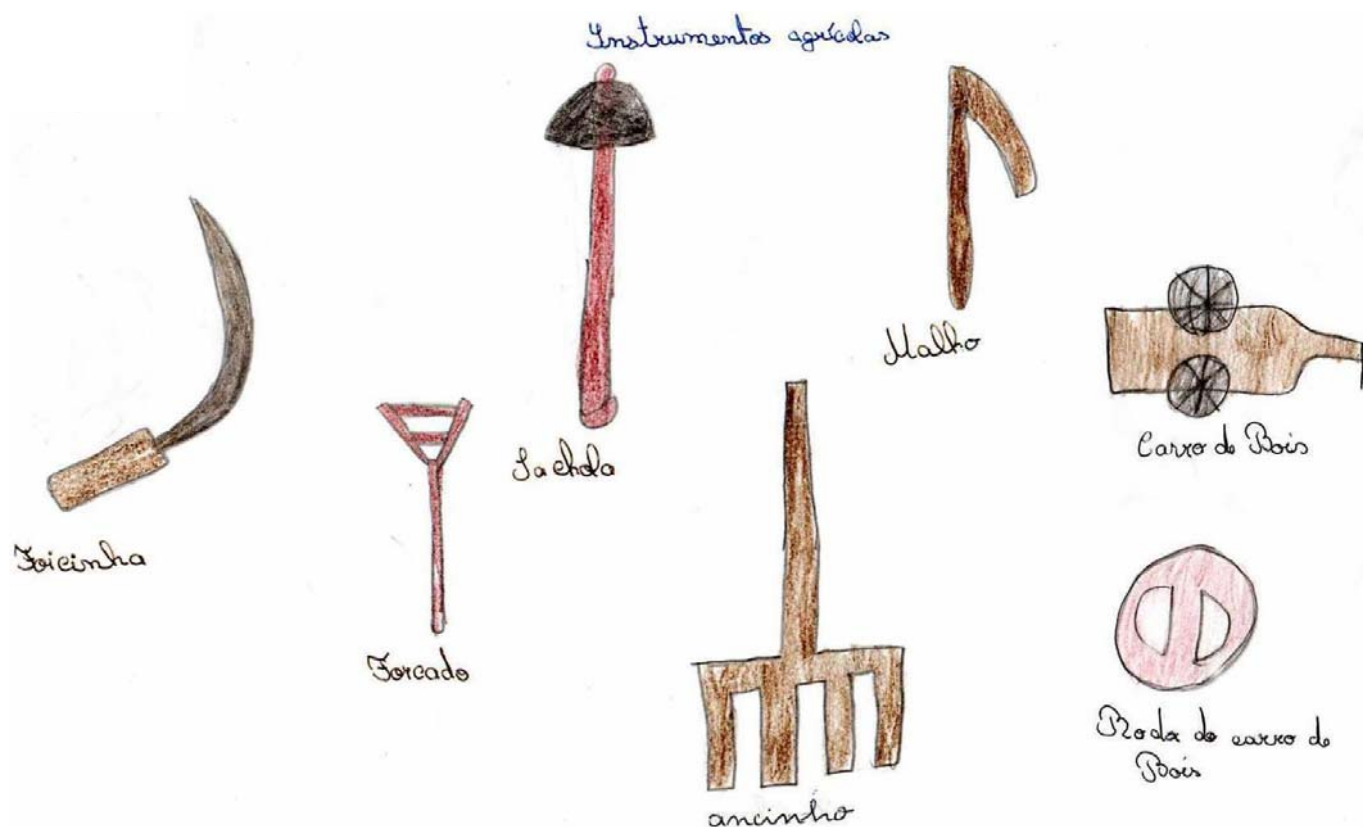

museu rural pendi lhe

SERVIÇO EDUCATIVO

oficina pedagógica

03 aos 10 anos

sujeito a marcação prévia *

máximo de 20 participantes

duração de 75'

* tel. 232 609 900

museu.pendilhe@cm-vnpaiva.pt

a minha primeira visita ao museu

A oficina inicia-se com visita às exposições de alfaias e técnicas rurais do Centro Interpretativo, seguido de um percurso pedestre ao longo dos canastros, eira e forno comunitário, avistando a paisagem agrícola.

Convidam-se as crianças a recriar uma peça museológica a partir de um detalhe que é fornecido.

A actividade apela à memória visual e auditiva e à compreensão. Pretende-se divulgar o espólio museológico e sensibilizar as crianças para a importância do conhecimento e salvaguarda do património etnográfico.